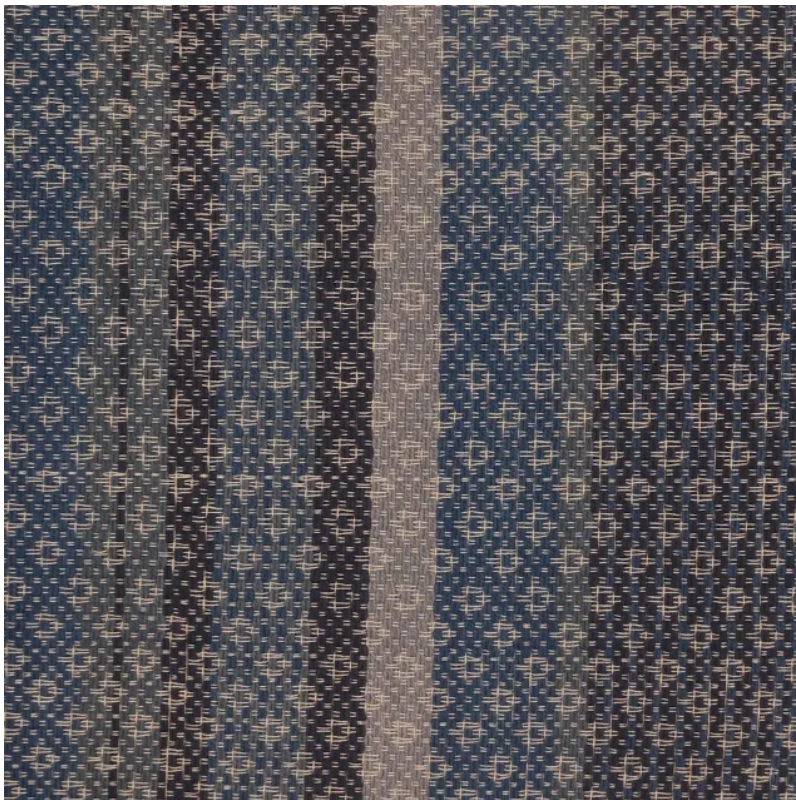

# SEAN LEFFERS

## MIAO STRIPE

SL3-23

<b>Content</b>	100% Cotton
<b>Color</b>	Indigo, Slate + ECRU
<b>Usable Width</b>	134.5 cm / 52.95 in
<b>Vertical Repeat</b>	N/A
<b>Horizontal Repeat</b>	67.25 cm / 26.47 cm
<b>Weight</b>	400 gsm / 14.11 oz
<b>Care Instructions</b>	Dry Clean Only
<b>Country Of Origin</b>	India
<b>Martindale</b>	14,000