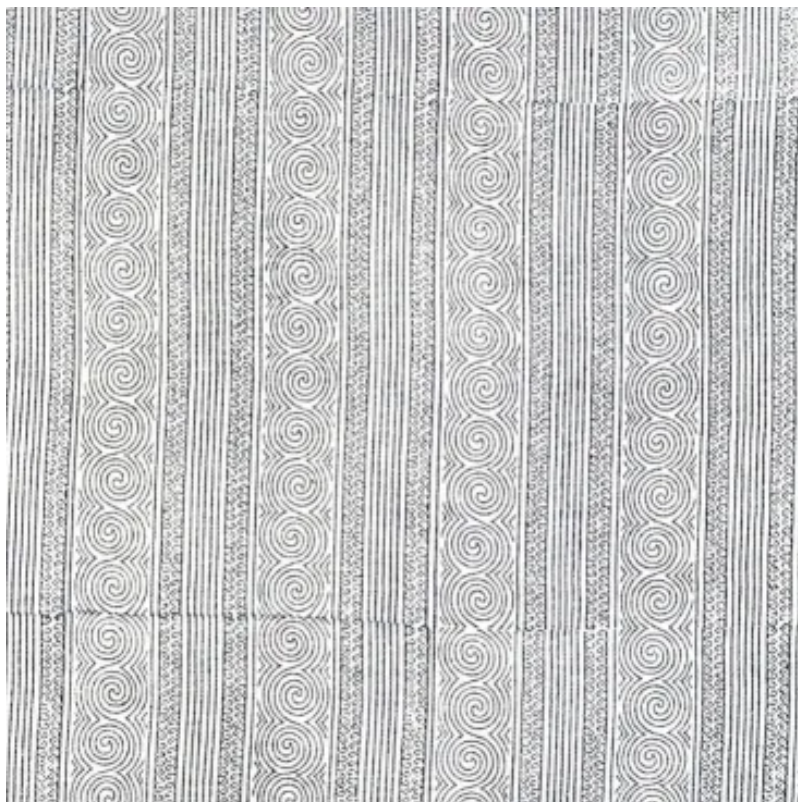

# SEAN LEFFERS

ARUS DALAM

SL6-08

<b>Content</b>	100% Linen
<b>Color</b>	Navy & Porcelain
<b>Usable Width</b>	136.5 cm / 53.74 in
<b>Vertical Repeat</b>	11 cm / 4.33 in
<b>Horizontal Repeat</b>	6.5 cm / 2.55 in
<b>Weight</b>	215 gsm / 7.58 oz
<b>Care Instructions</b>	Dry Clean Only
<b>Country Of Origin</b>	India
<b>Martindale</b>	12,000